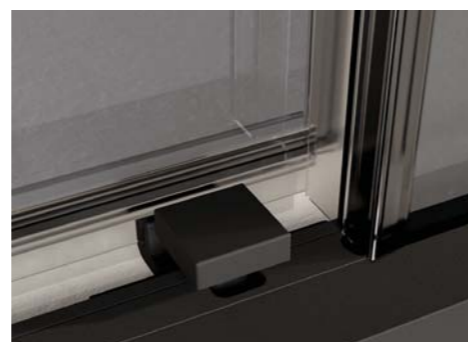

Brave 2
Nicchia
Niche
Niche