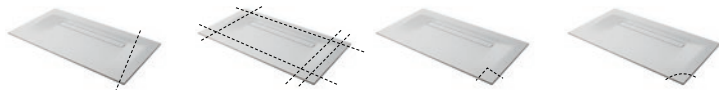

City

Corian®

IT. Soluzioni che raccontano l'evoluzione del concetto di piatto doccia. City come nuova risposta ai bisogni di un'estetica funzionale dal carattere deciso.

EN. Solutions describing the evolution of the showertray concept. City as an answer to need for functional aesthetics united to a strong character.

FR. Des solutions qui racontent l'évolution du concept de receveur de douche. City est la nouvelle réponse aux besoins d'une esthétique fonctionnelle avec un fort caractère.

Colori . Colours . Couleurs

Bianco
BI

Dimensioni . Dimensions . Dimensions

L DA 80 A 200 x P 80 cm
L DA 80 A 200 x P 90 cm

Filo pavimento h 0 cm o appoggio h 2,3 cm . Floor level h 0 cm or Freestanding h 2,3 cm . À ras du sol h 0 cm or à poser h 2,3 cm

Lavorazioni su misura per City . Made to measure City . City sur mesure

Rivestimenti a parete . Wall tiling . Revêtement au mur