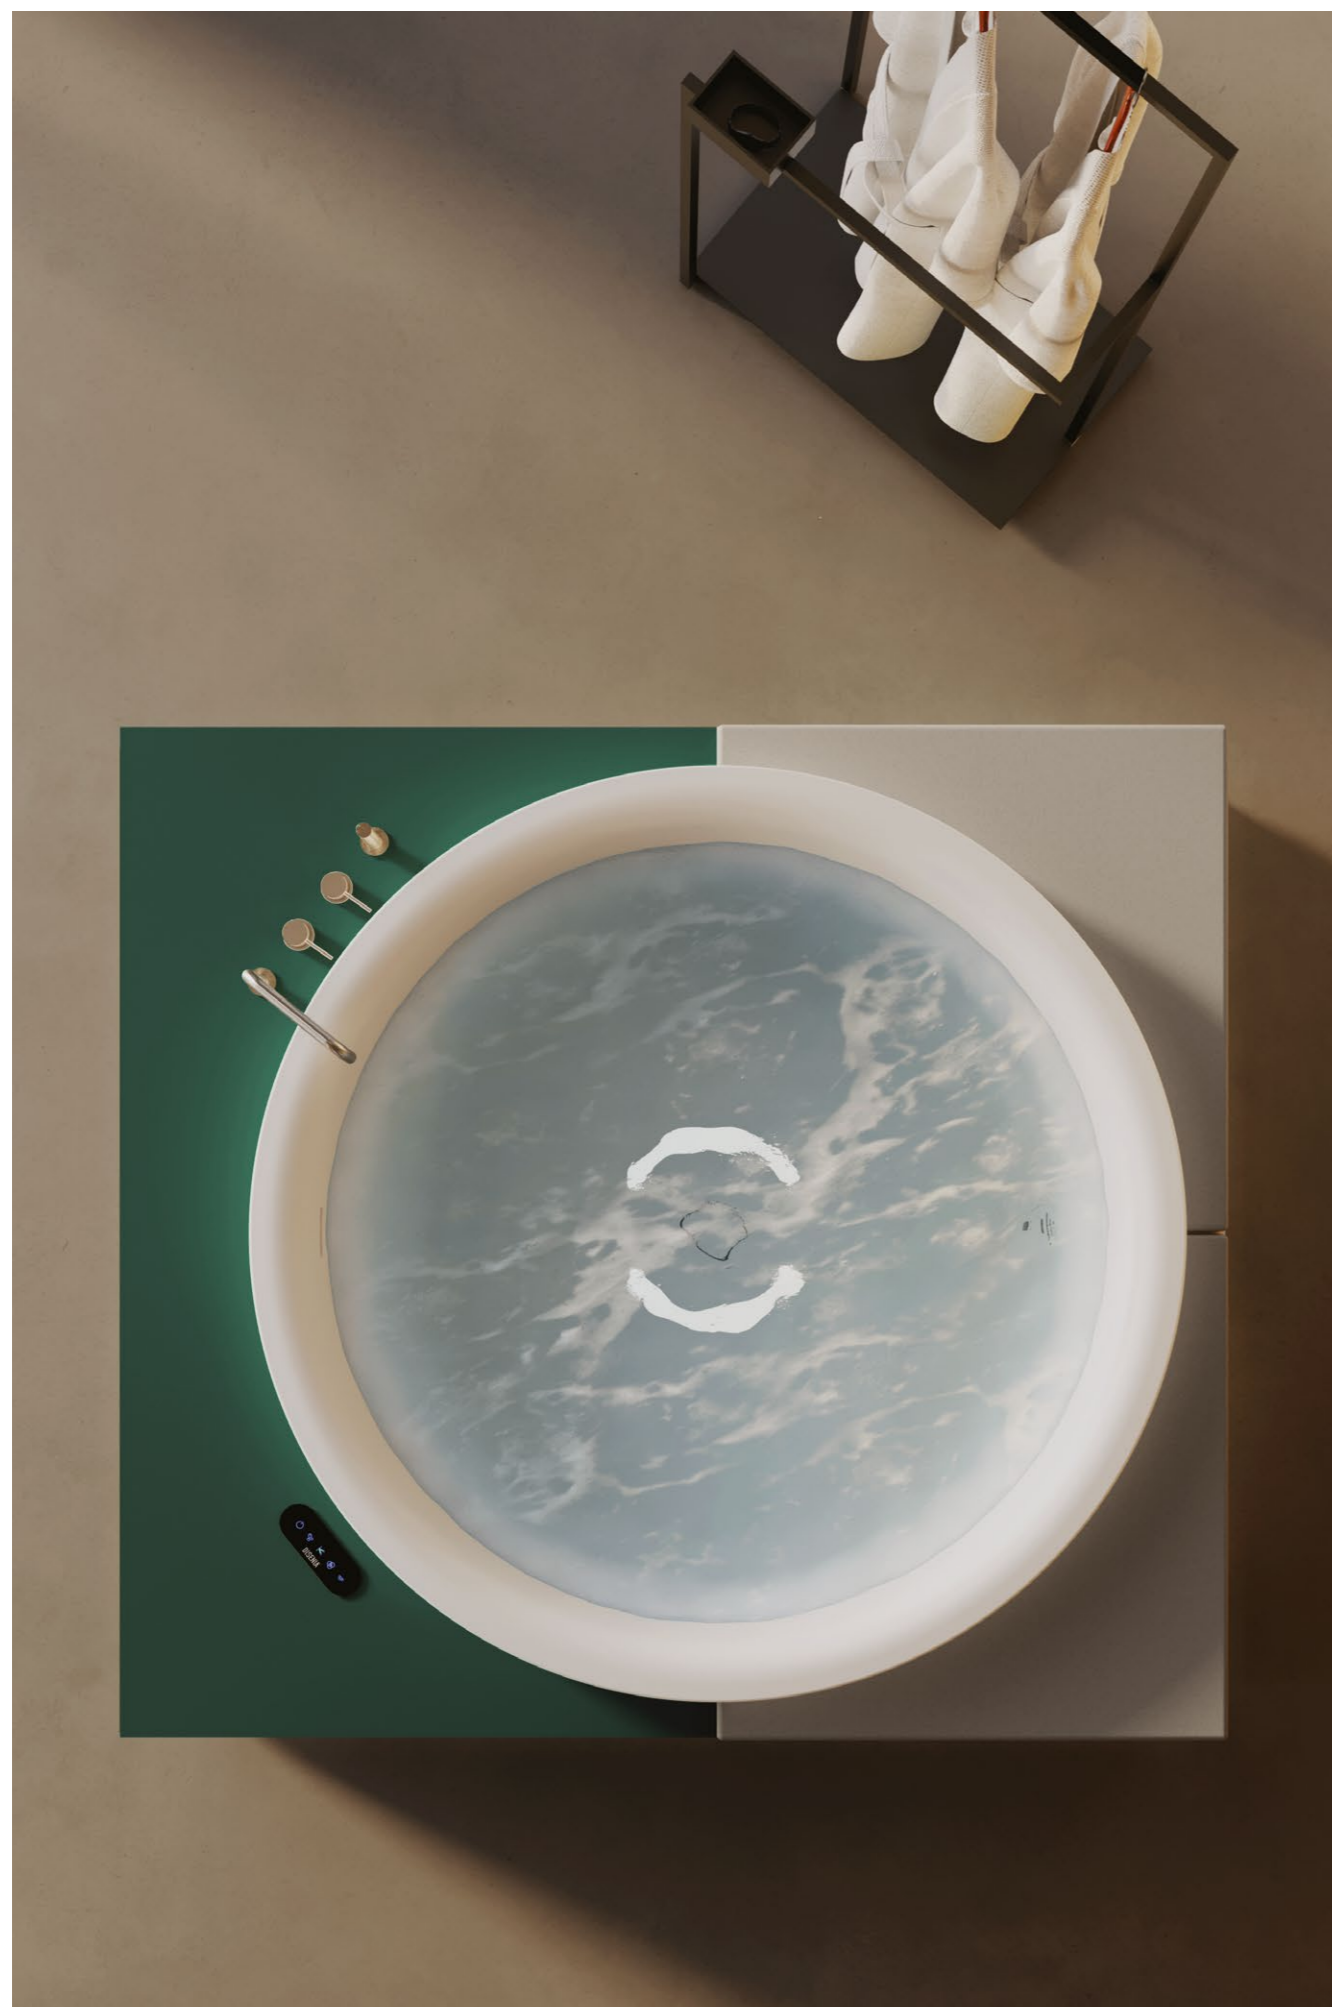

Le ampie superfici ergonomiche invitano al relax, mentre il mobile a giorno aggiunge un tocco di funzionalità raffinata.

Più di una vasca idromassaggio, **Aretusa è un complemento d'arredo che dialoga con lo spazio e lo arricchisce**, trasformando ogni bagno in un luogo di benessere autentico, dove design e memoria si fondono in un'esperienza rigenerante e senza tempo.

Its minimalist design, with no protruding elements, seamlessly integrates with its surroundings, maintaining harmonious balance and enhancing its essential qualities. **Crafted from Aquatek**, a durable material with a smooth, silken texture, the Aretusa bathtub delivers comfort, enhanced by built-in lighting designed to create the perfect ambience. With a generous, ergonomic design that blends comfort and practicality, this bathtub is ideal for unwinding, and features elegant, functional open shelving for storage.

Son design minimaliste, sans éléments saillants, s'intègre parfaitement à son environnement, en maintenant un équilibre harmonieux et en mettant en valeur ses qualités essentielles. **Fabriquée en Aquatek**, un matériau résistant et soyeux au toucher, la baignoire Aretusa offre un confort enveloppant, rehaussé par un éclairage intégré conçu pour créer l'ambiance parfaite. Avec un design généreux et ergonomique qui allie confort et praticité, cette baignoire est idéale pour se détendre et dispose de éléments ouverts élégants et fonctionnels pour le rangement.

Il design che dialoga con lo spazio

en. Here, design engages with its surroundings

fr. Le design qui dialogue avec son environnement

it. Sopra, dettaglio del ring a led che illumina la vasca e dei vani a giorno in tinta con la struttura Verde Muschio. A sinistra, vista zenitale della vasca in cui è possibile vedere il display OLED con comandi touch. Sulla destra i cuscini color Lino valorizzano con discrezione il fascino tattile della vasca da bagno.